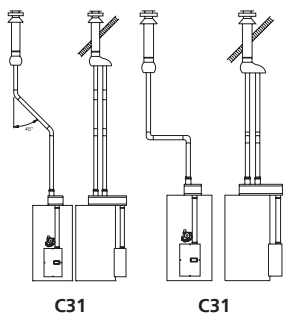

Materiaal NGT categorie C11 incl. art. nrs.

**CATEGORIE C11 CONCENTRISCH**

Omschrijving	NGT 115 Ø80/125	NGT 155 Ø80/125
Muurdoorvoerset	0303549	0303549
Muurdoorvoer *	0303546	0303546
Conc. bocht 45°	0302514	0302514
Conc. bocht 90°	0302513	0302513
Conc. pijp 500 mm	0302510	0302510

\* incl. 2 muurplaten en klemband.

**CATEGORIE C11 PARALLEL**

Omschrijving	NGT 115 2x Ø80	NGT 155 2x Ø80
Muurdoorvoer *	0303207 (2xØ80)	0303207 (2xØ80)

\* incl. 2 muurplaten.

## CATEGORIE C31 CONCENTRISCH

Omschrijving	NGT 115 Ø80/125	NGT 155 Ø80/125
Dakdoorvoer	n.v.t.	n.v.t.
Plakplaat doorvoer	n.v.t.	n.v.t.

PIJP - PARALLEL

Omschrijving	NGT 115	NGT 155	
Ø80	L = 500 mm	0307179	0307179
Ø80	L = 1000 mm	0307180	0307180
Ø80	L = 1500 mm	0307181	0307181

○ Set van 2 stuks

BOCHT - PARALLEL

Omschrijving	NGT 115	NGT 155	
Ø80	Hoek 45°	0307182	0307182
Ø80	Hoek 87/90°	0307183	0307183