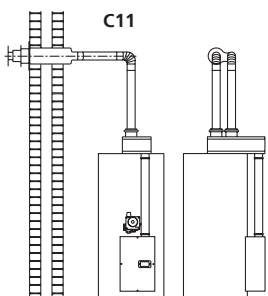

Materiaal NGT categorie C11 incl. art. nrs.

**CATEGORIE C11 CONCENTRISCH**

Omschrijving	NGT 115 Ø80/125	NGT 155 Ø80/125
Muurdoorvoerset	0303549	0303549
Muurdoorvoer *	0303546	0303546
Conc. bocht 45°	0302514	0302514
Conc. bocht 90°	0302513	0302513
Conc. pijp 500 mm	0302510	0302510

\* incl. 2 muurplaten en klemband.

**CATEGORIE C11 PARALLEL**

Omschrijving	NGT 115 2x Ø80	NGT 155 2x Ø80
Muurdoorvoer *	0303207 (2xØ80)	0303207 (2xØ80)

\* incl. 2 muurplaten.

## CATEGORIE C31 CONCENTRISCH

Omschrijving	NGT 115 Ø80/125	NGT 155 Ø80/125
Dakdoorvoer	n.v.t.	n.v.t.
Plakplaat doorvoer	n.v.t.	n.v.t.

PIJP - PARALLEL

Omschrijving	NGT 115	NGT 155	
Ø80	L = 500 mm	0307179	0307179
Ø80	L = 1000 mm	0307180	0307180
Ø80	L = 1500 mm	0307181	0307181

○ Set van 2 stuks

BOCHT - PARALLEL

Omschrijving	NGT 115	NGT 155	
Ø80	Hoek 45°	0307182	0307182
Ø80	Hoek 87/90°	0307183	0307183