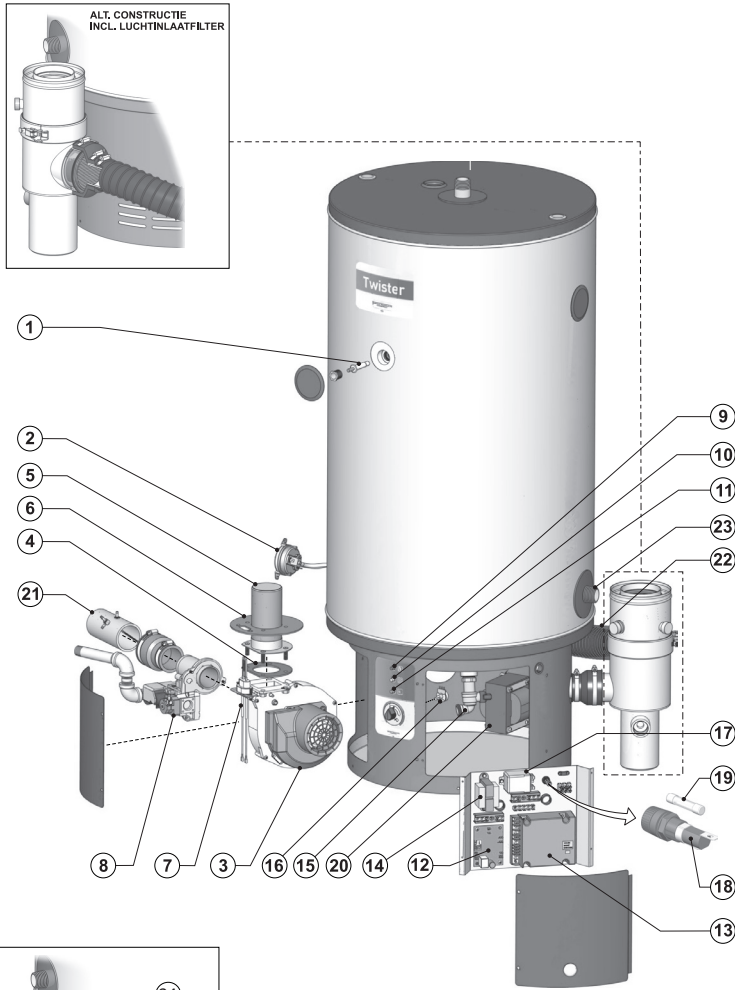

## TWI onderdelen

nr	omschrijving	datum	35-130	45-190
1	Thermostaat sensor/ECO		6905055(S)	6905055(S)
2	Luchtdrukschakelaar		0324302(S)	0324512(S)
	Luchtdrukschakelaar lp		0324302(S)	0309343(S)
3	Ventilator MVL RG148		6903771(S)	-
	Ventilator Ametek 150130-06		-	6903773(S)
4	Pakking ventilator		6903779(S)	6903779(S)
5	Brander		6903780(S)	6903780(S)
6	6 inch brander pakking		6903781(S)	6903781(S)
7	Ontsteker 201QM		6903768(S)	6903768(S)
8	Gasblok		6903775(S)	6903775(S)
9	Rode Led		6907307(S)	6907307(S)
10	Gele Led		6907306(S)	6907306(S)
11	Groene Led		6907305(S)	6907305(S)
12	Thermostaat bord		6903777(S)	6903777(S)
13	Branderautomaat (1018-528)		-	3210536(S)
13	Branderautomaat (1018-526)		3210457(S)	-
14	Transformator 120V-24V		6907302(S)	6907302(S)
15	Aftapkraan		6907316(S)	6907316(S)
16	Potentiometer		6905050(S)	6905050(S)
17	Ventilator isolatie relais		4210293(S)	4210293(S)
18	Zekering houder		4210243(S)	4210243(S)
19	Traagzekering 2.5A		4210244(S)	4210244(S)
20	Transformator 230V-120V		4210300(S)	4210300(S)
21	Luchttoevoerpijp		6903783(S)	6903783(S)
22	Lucht inlaat slang		0308233(S)	0308233(S)
23	Koud waterinlaat		6903778(S)	6903778(S)
24	Luchtinlaatfilter	vanaf 16-03-'09	3710169(S)	3710169(S)

## TWI accessoires

omschrijving	datum	35-130	45-190
Gaskraan		0300719(S)	0300719(S)
Inlaatcombinatie G1"		0070066003(S)	0070066003(S)
T&P ventiel		0306755(S)	0306755(S)
Luchtinlaatfilterset	tot 16-03-'09	0309344(S)	0309344(S)
Doorstroombegrenzer 3/4" - 12 l/min		0309730(S)	0309730(S)
Doorstroombegrenzer 3/4" - 10 l/min		0309731(S)	0309731(S)
Doorstroombegrenzer 3/4" - 8 l/min		0309732(S)	0309732(S)
Doorstroombegrenzer 3/4" - 6 l/min		0309733(S)	0309733(S)

# Exploded view TWI

EVD-0043

EVD-0049