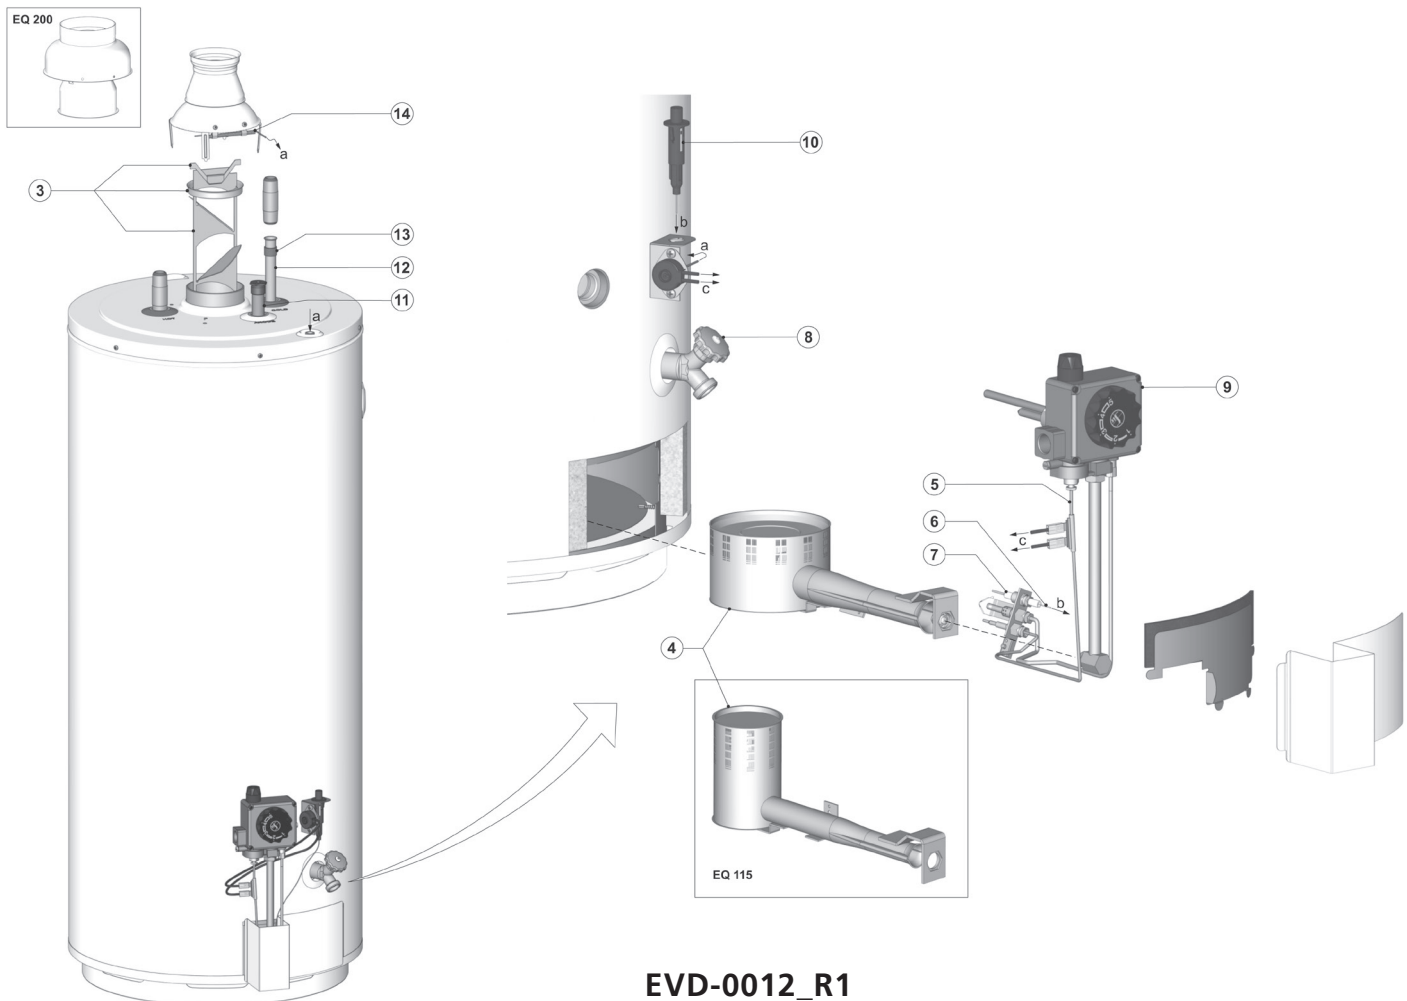

EQ + exploded view EQ 115 / 155 / 200

EQ accessoires

omschrijving	datum	280	380
Ombouwset naar LP gas		-	-
	tot 01-12-'07	0301458(S)	-
	vanaf 01-12-'07	0308686(S)	-
	tot 22-07-'08	-	0301460(S)
Ombouwset naar nat gas	tot 01-12-'07	0307944(S)	-
	vanaf 01-12-'07	0308687(S)	-
	tot 22-07-'08	-	0307945(S)
	vanaf 22-07-'08	-	0308714(S)
Reinigingsopeningset		0305082(S)	0305082(S)
Inlaatcombinatie 3/4" sfr		0302706(S)	0302706(S)
Power anode kit		0308015(S)	0308015(S)
Inlaatcombinatieset DN 32"		-	0309926(S)
Overstortventiel		0305712(S)	0305712(S)

EQ/EQB accessoires

omschrijving	datum	115	155	200	EQB 200 5" *
Ombouwset naar LP gas	tot 30-06-'06	0300956(S)	0300979(S)	0300980(S)	-
	vanaf 30-06-'06	0300956(S)	0300979(S)	0300980(S)	0307778(S)
Ombouwset naar aardgas	tot 30-06-'06	0307602(S)	0307603(S)	0307604(S)	-
	vanaf 30-06-'06	0307602(S)	0307603(S)	0307604(S)	0307605(S)
Inlaatcombinatie 3/4" sfr		0302706(S)	0302706(S)	0302706(S)	0302706(S)

*) De 200 5" is een EQB, sinds 10-06-'06 verkrijgbaar