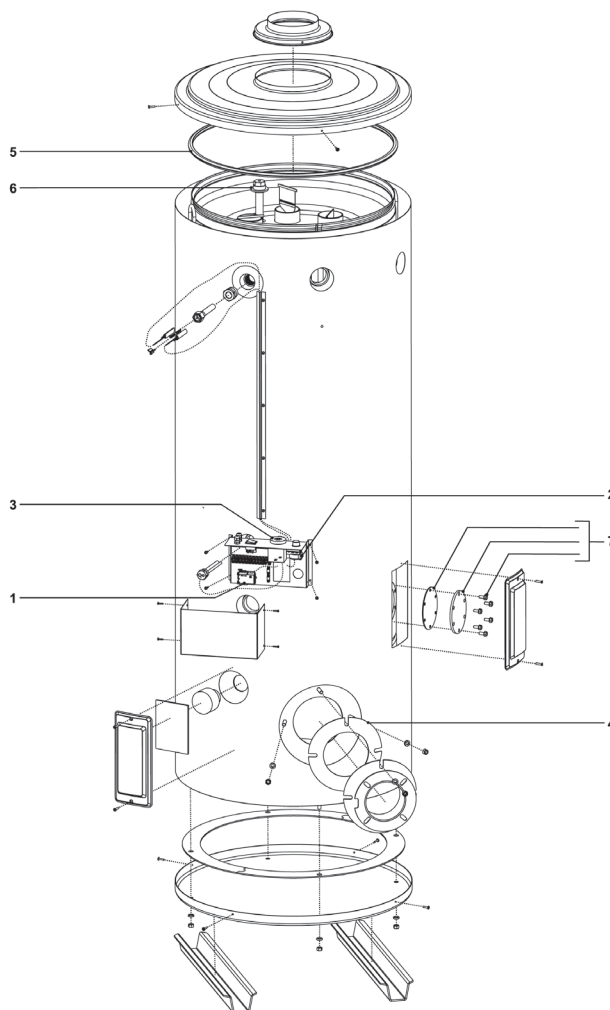

## COF + exploded view COF

### COF onderdelen

nr	omschrijving	199	245	315	385	455	700
1	Maximaal thermostaat (84°)	0302991(S)	0302991(S)	0302991(S)	0302991(S)	0302991(S)	0302991(S)
2	Veiligheidsthermostaat (95°)	0304855(S)	0304855(S)	0304855(S)	0304855(S)	0304855(S)	0304855(S)
3	Regelthermostaat (40- 80°)	0303031(S)	0303031(S)	0303031(S)	0303031(S)	0303031(S)	0303031(S)
4	Pakking brander flange	0305044(S)	0305044(S)	0305044(S)	0305044(S)	0305044(S)	0305044(S)
5	Afdichtring	0305098(S)	0305098(S)	0305098(S)	0305098(S)	0305098(S)	0305098(S)
6	Anode	0183463039(S)	0183463039(S)	0183463039(S)	0183463039(S)	0183463039(S)	0183463039(S)
	Flexibele anode	0304728(S)	0304728(S)	0304728(S)	0304728(S)	0304728(S)	0304728(S)
7	Reinigingsopening set	0305082(S)	0305082(S)	0305082(S)	0305082(S)	0305082(S)	0305082(S)

### COF accessoires

omschrijving	date	199	245	315	385	455	700
Ombouwset naar LP gas		0305130(S)	0305130(S)	0305131(S)	0305131(S)	0305131(S)	0305131(S)
Ombouwset naar NAT gas		0305215(S)	0305215(S)	0305216(S)	0305216(S)	0305216(S)	0305216(S)
Olie opening		0305135(S)	0305136(S)	0305137(S)	0305138(S)	0305139(S)	0305140(S)
Inlaatcombinatie 1"		0070066003(S)	0070066003(S)	0070066003(S)	0070066003(S)	0070066003(S)	0070066003(S)
T&P ventiel 1"		0099383005(S)	0099383005(S)	0099383005(S)	0099383005(S)	0099383005(S)	0099383005(S)
Power anode kit		0308018(S)	0308018(S)	0308018(S)	0308018(S)	0308018(S)	0308018(S)
Inlaatcombinatie set DN40		0309927(S)	0309927(S)	0309927(S)	0309927(S)	0309927(S)	0309927(S)