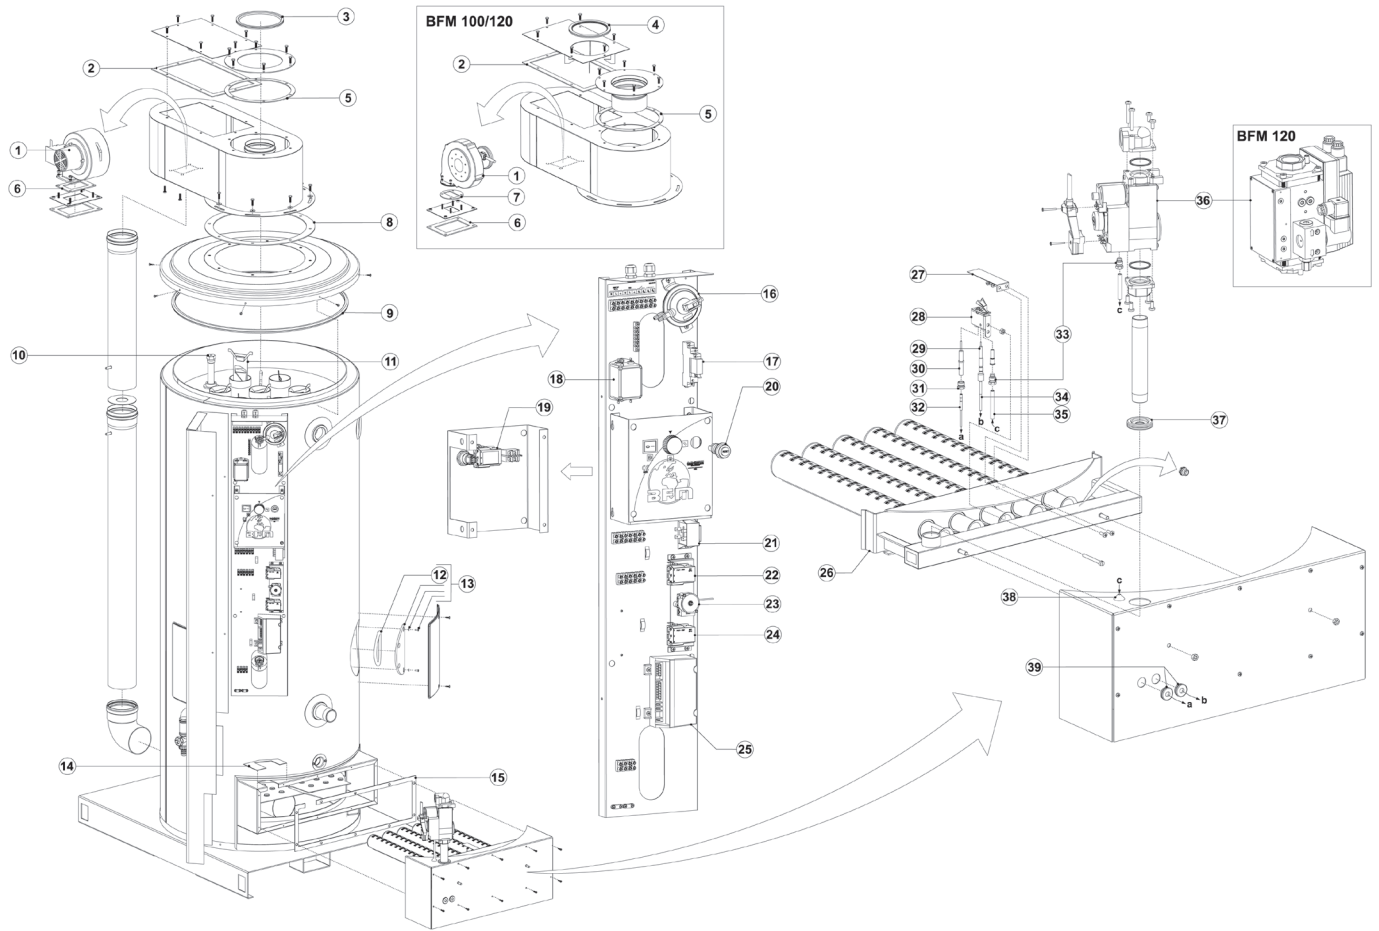

BFM accessoires

omschrijving	datum	30	50	80	100	120
Ombouwset naar LP gas		0302556(S)	0302557(S)	0302558(S)	0306942(S)	0306951(S)
Ombouwset naar aardgas		0309878(S)	0309879(S)	0309880(S)	0306958(S)	0306967(S)
Inlaatcombinatie G1"		0070066003(S)	0070066003(S)	0070066003(S)	0070066003(S)	0070066003(S)
Gecombineerde T&P ventiel 1"		0099383005(S)	0099383005(S)	0099383005(S)	0099383005(S)	0099383005(S)
Power anode kit	tot 02-05-'05	0304212(S)	0304212(S)	0304213(S)	0308017(S)	0308017(S)
Power anode kit	vanaf 03-05-'05	0308017(S)	0308017(S)	0308017(S)	0308017(S)	0308017(S)
Elektronische anodeset 232 mm	tot 2-12-'05	0306161(S)	0306161(S)	0306161(S)	0306161(S)	0306161(S)
Elektronische anodeset 402 mm	tot 2-12-'05	0306360(S)	0306360(S)	0306360(S)	0306360(S)	0306360(S)
Elektronische anodeset 300 mm	vanaf 3-12-'05	0307448(S)	0307448(S)	0307448(S)	0307448(S)	0307448(S)
Potentiostaat		0306160(S)	0306160(S)	0306160(S)	0306160(S)	0306160(S)
Led		0306162(S)	0306162(S)	0306162(S)	0306162(S)	0306162(S)
Afdekkplaat	tot 2-12-'05	0306621(S)	0306621(S)	0306621(S)	0306621(S)	0306621(S)
Inlaatcombinatieset DN 40		0309927(S)	0309927(S)	0309927(S)	0309927(S)	0309927(S)
Verlooppippen T&P ventiel		-	-	0308812(S)	0308812(S)	0308812(S)
Gaskraan		0300719(S)	0300719(S)	0300719(S)	0300719(S)	0300719(S)

Exploded view BFM

EVD-0010