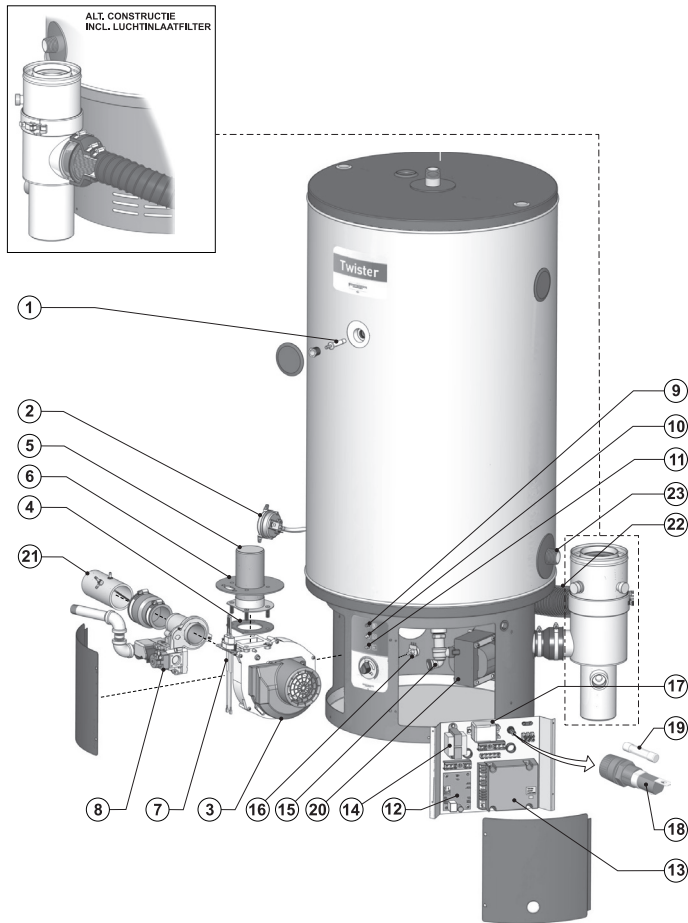

Vue éclatée TWI

EVD-0043