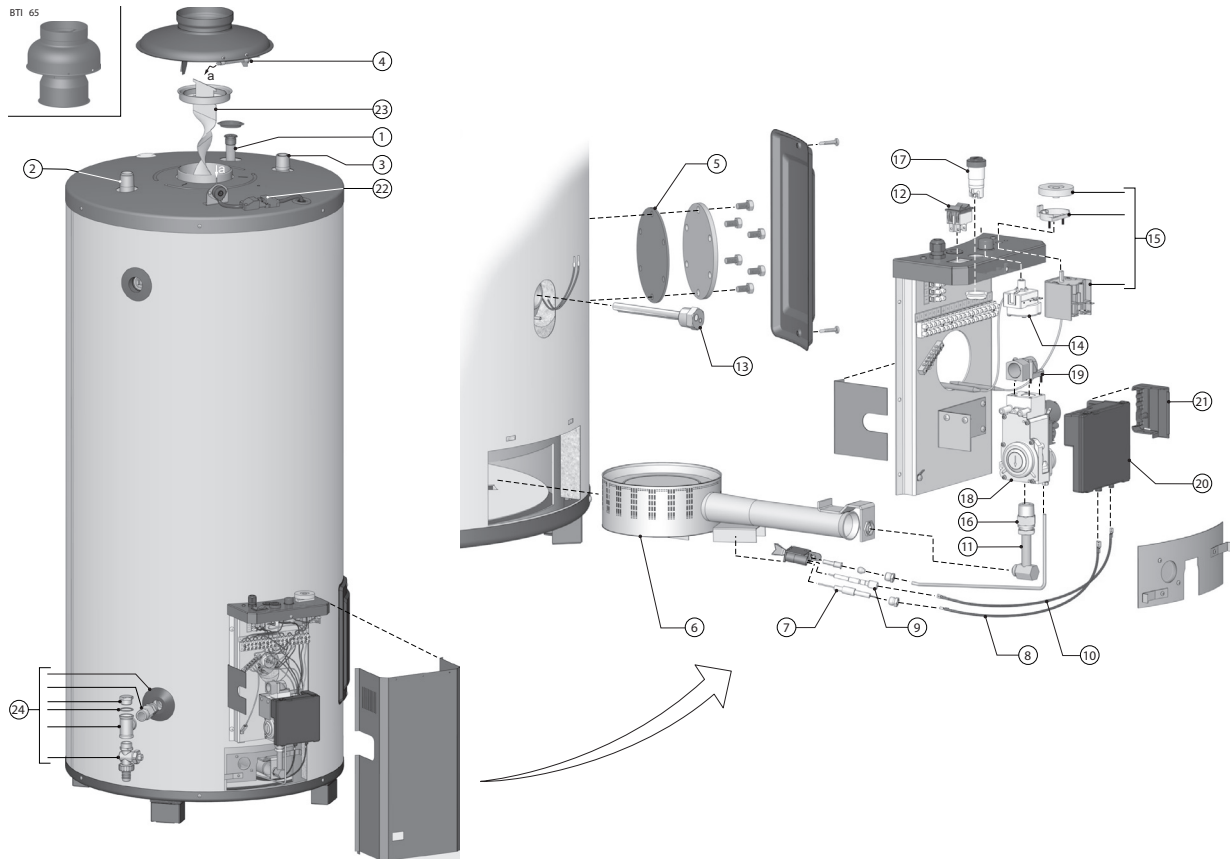

omschrijving	datum	BTI 65	BTI 85	BTI 100
Reinigingsopeningset		0305082(S)	0305082(S)	0305082(S)
Inlaatcombinatie 3/4" sfr		0302706(S)	0302706(S)	0302706(S)
Power anode kit	vanaf 01-08-'06	0308015(S)	0308015(S)	0308015(S)
Inlaatcombinatie DN 32		-	-	0309926(S)
Overstortventiel		0305712(S)	0305712(S)	0305712(S)
Temperatuur en drukventiel		0076527004(S)	0076527004(S)	0076527004(S)
Gaskraan		0300718(S)	0300718(S)	0300718(S)

Exploded view BT / BTT

EVD-0015 TOT 01-07-'07

EVD-0040 Cross-fired flue VANAF 01-07-'07

Exploded view BTI

EVD-0026 TOT 01-07-'07

EVD-0041 Cross-Fired Flue VANAF 01-07-'07