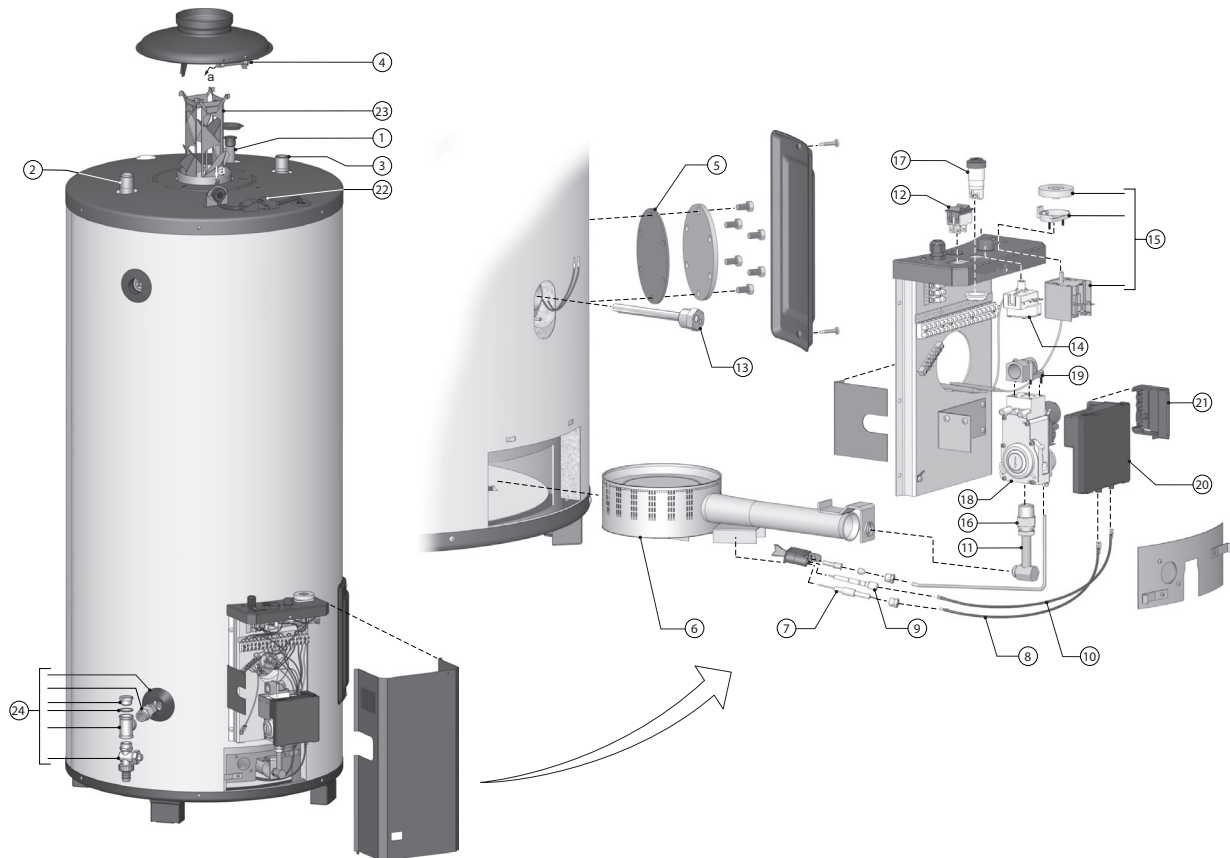

omschrijving	datum	BTI 65	BTI 85	BTI 100
Reinigingsopeningset		0305082(S)	0305082(S)	0305082(S)
Inlaatcombinatie 3/4" sfr		0302706(S)	0302706(S)	0302706(S)
Power anode kit	vanaf 01-08-'06	0308015(S)	0308015(S)	0308015(S)
Inlaatcombinatie DN 32		-	-	0309926(S)
Overstortventiel		0305712(S)	0305712(S)	0305712(S)
Temperatuur en drukventiel		0076527004(S)	0076527004(S)	0076527004(S)
Gaskraan		0300718(S)	0300718(S)	0300718(S)

Exploded view BT / BTT

EVD-0015 TOT 01-07-'07

EVD-0040 Cross-fired flue VANAF 01-07-'07

Exploded view BTI

EVD-0026 TOT 01-07-'07

EVD-0041 Cross-Fired Flue VANAF 01-07-'07