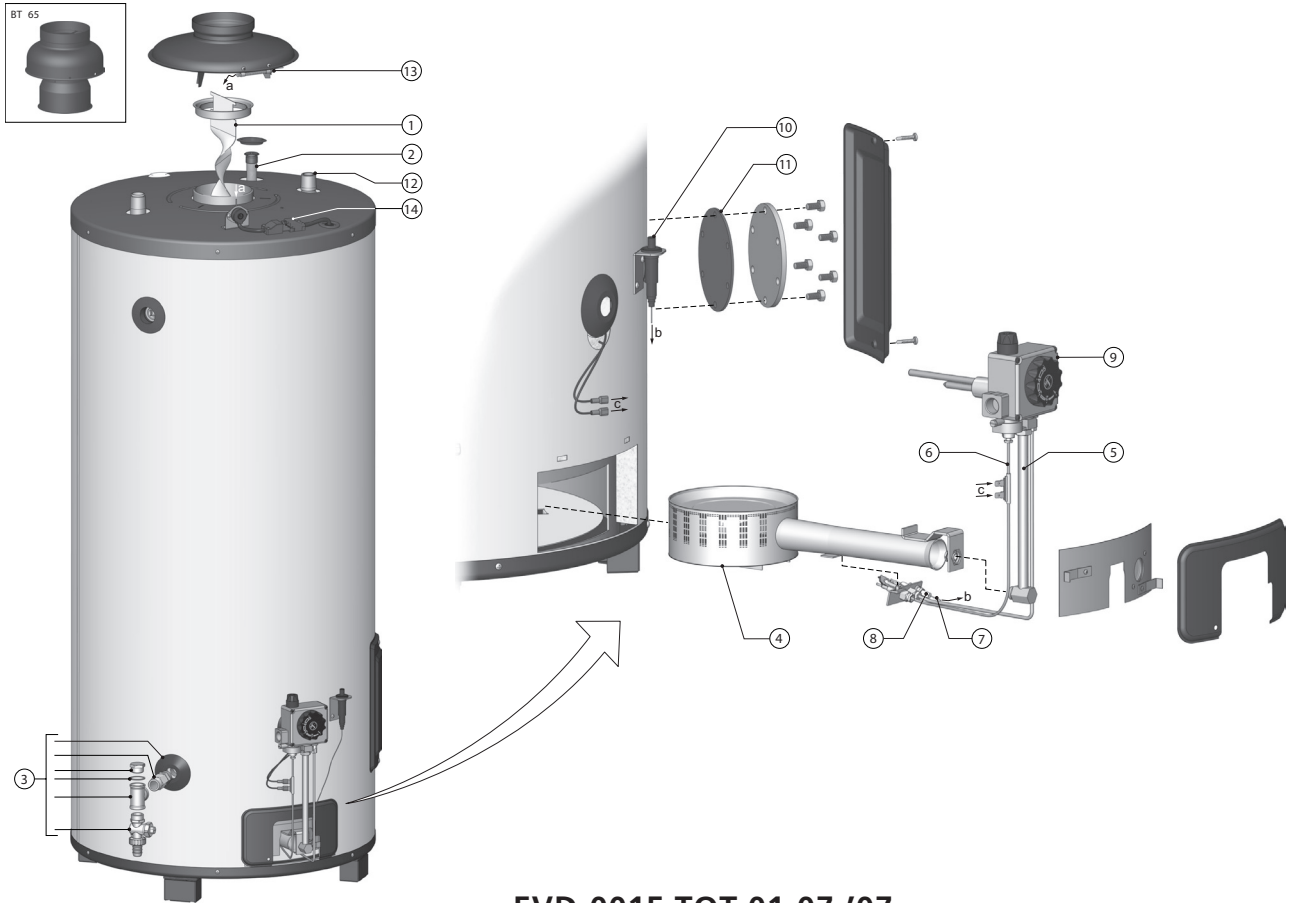

Exploded view BT / BTT

EVD-0015 TOT 01-07-'07