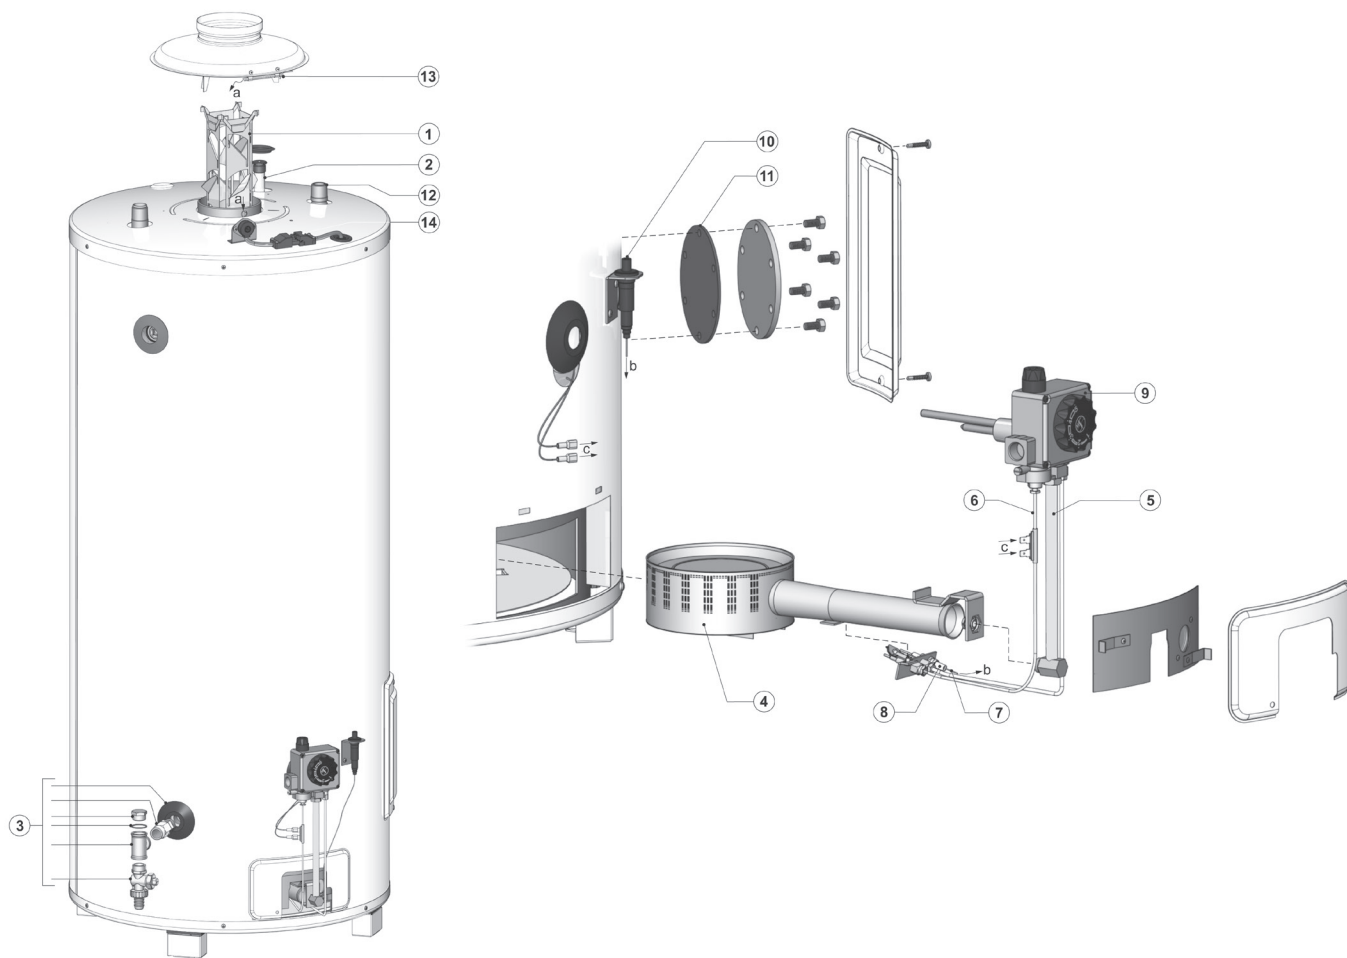

EQ / EQH pièces détachées

no	désignation	date	115	155	200	EQH
3	Turbulateur		0181382 001(S)	0181382 002(S)	0181382 003(S)	0307363(S)
4	Brûleur		0300959(S)	0301159(S)	0301159(S)	0301159(S)
5	Thermocouple à dérivation		0071872(S)	0071872(S)	0071872(S)	0071872(S)
6	Cable piezo		0303927(S)	0303927(S)	0303927(S)	0303927(S)
7	Electrode d'allumage		0071608(S)	0071608(S)	0071608(S)	0071608(S)
8	Robinet de vidange		0042037001(S)	0042037001(S)	0042037001(S)	0042037001(S)
9	Gaz Contrôle (naturel / B/P)		0300948(S)	0300948(S)	0300948(S)	0300948(S)
10	Allumeur piezo		0307596(S)	0307596(S)	0307596(S)	0307596(S)
11	Anode magnésium		0183463023(S)	0183463039(S)	0183463039(S)	0183463039(S)
12	Tube entrée eau froide		0183901 026(S)	0183901 035(S)	0183901 044(S)	0183901 047(S)
13	Joint		0183706(S)	0183706(S)	0183706(S)	0183706(S)
14	Thermostat de fumées		0071587(S)	0071587(S)	0071587(S)	0071587(S)
	Ensemble complet veilleuse (pour gaz nat)		0301820(S)	0301820(S)	0301820(S)	0301820(S)
	Ensemble complet veilleuse (pour B/P)		0304315(S)	0304315(S)	0304315(S)	0304315(S)

EQ + vue éclatée EQ 115 / 155 / 200

EQ accessoires

désignation	date	115	155	200	EQH 200 5" *	280	380
Pochette d'injecteurs pour B/P		0301140(S)	0301144(S)	0301147(S)	0307820(S)	0301452(S)	0301454(S)
	depuis le 01-11-'07	-	-	-	-	0308680(S)	0308707(S)
Pochette d'injecteurs pour nat		0309400(S)	0309401(S)	0309402(S)	0307821(S)	-	-
	depuis le 01-11-'07	-	-	-	-	0308681(S)	-
	depuis le 22-07-'08	-	-	-	-	-	0308708(S)
Support fixation thermostat de fumées		0303486(S)	0303486(S)	0303486(S)	0303486(S)	0303486(S)	0303486(S)
Kit trappe de visite		-	-	-	-	0305082(S)	0305082(S)
Groupe de sécurité 3/4" sfr		0302706(S)	0302706(S)	0302706(S)	0302706(S)	0302706(S)	0302706(S)

*) Le 200 5" est un EQH, disponible depuis le 10-06-'06

EVD-0012_R1

Vue éclatée EQ 280/ 380

EVD-0013