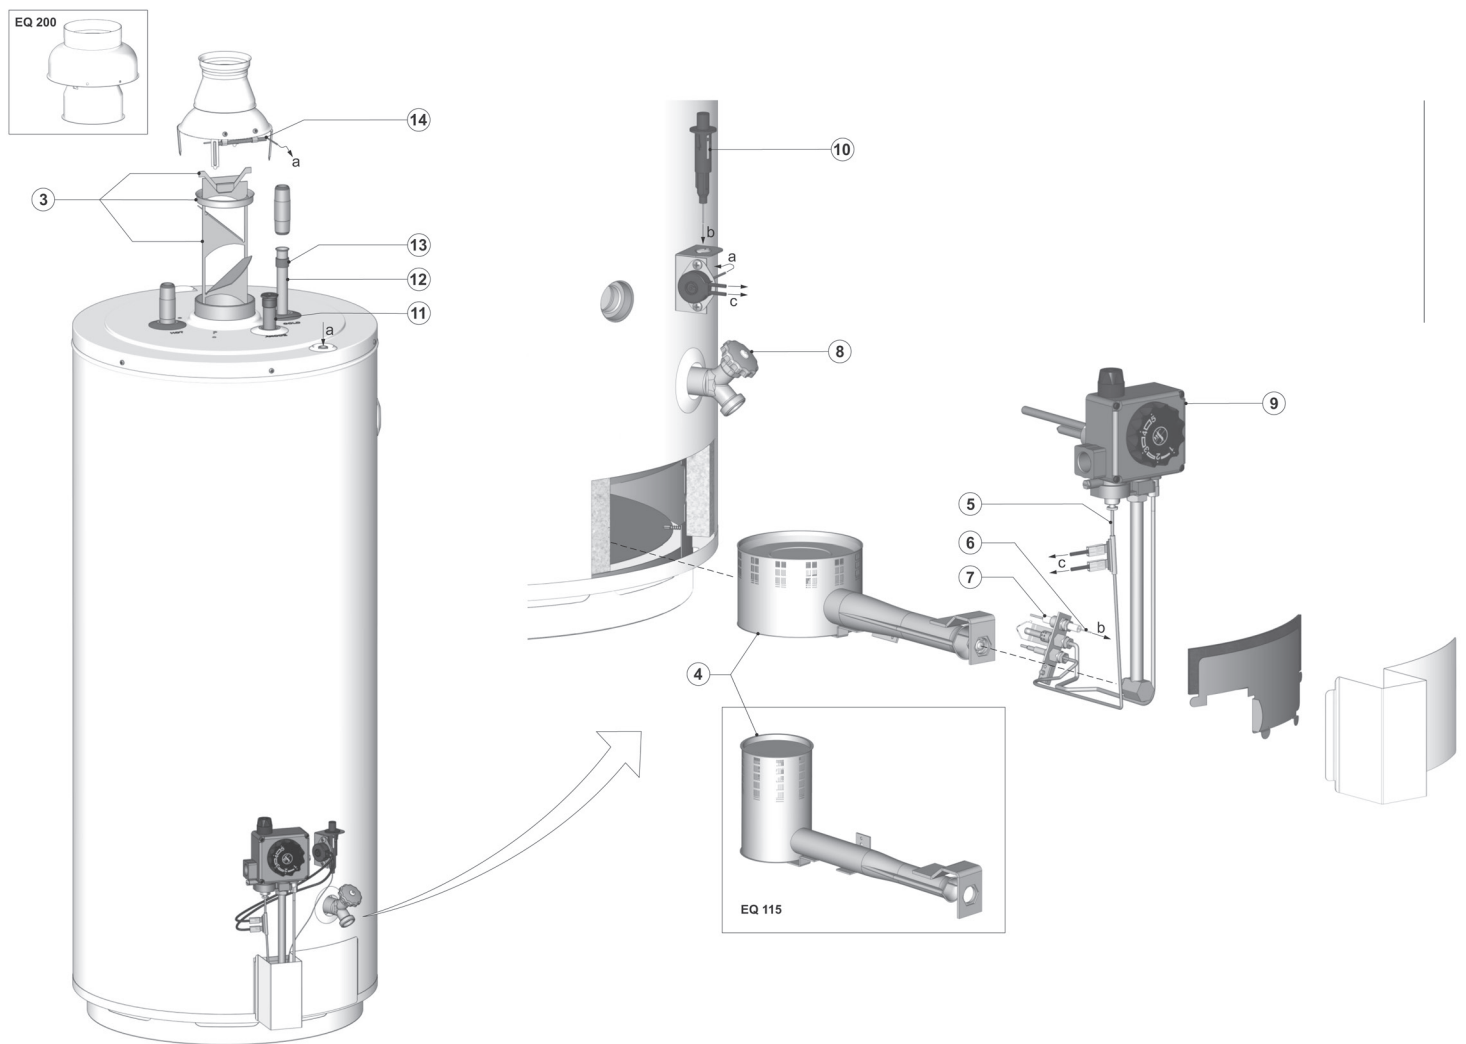

EQ / EQH pièces détachées

no	désignation	date	115	155	200	EQH
3	Turbulateur		0181382 001(S)	0181382 002(S)	0181382 003(S)	0307363(S)
4	Brûleur		0300959(S)	0301159(S)	0301159(S)	0301159(S)
5	Thermocouple à dérivation		0071872(S)	0071872(S)	0071872(S)	0071872(S)
6	Cable piezo		0303927(S)	0303927(S)	0303927(S)	0303927(S)
7	Electrode d'allumage		0071608(S)	0071608(S)	0071608(S)	0071608(S)
8	Robinet de vidange		0042037001(S)	0042037001(S)	0042037001(S)	0042037001(S)
9	Gaz Contrôle (naturel / B/P)		0300948(S)	0300948(S)	0300948(S)	0300948(S)
10	Allumeur piezo		0307596(S)	0307596(S)	0307596(S)	0307596(S)
11	Anode magnésium		0183463023(S)	0183463039(S)	0183463039(S)	0183463039(S)
12	Tube entrée eau froide		0183901 026(S)	0183901 035(S)	0183901 044(S)	0183901 047(S)
13	Joint		0183706(S)	0183706(S)	0183706(S)	0183706(S)
14	Thermostat de fumées		0071587(S)	0071587(S)	0071587(S)	0071587(S)
	Ensemble complet veilleuse (pour gaz nat)		0301820(S)	0301820(S)	0301820(S)	0301820(S)
	Ensemble complet veilleuse (pour B/P)		0304315(S)	0304315(S)	0304315(S)	0304315(S)

*) Le 200 5" est un EQH, disponible depuis le 10-06-'06

EVD-0012_R1

Vue éclatée EQ 280/ 380

EVD-0013