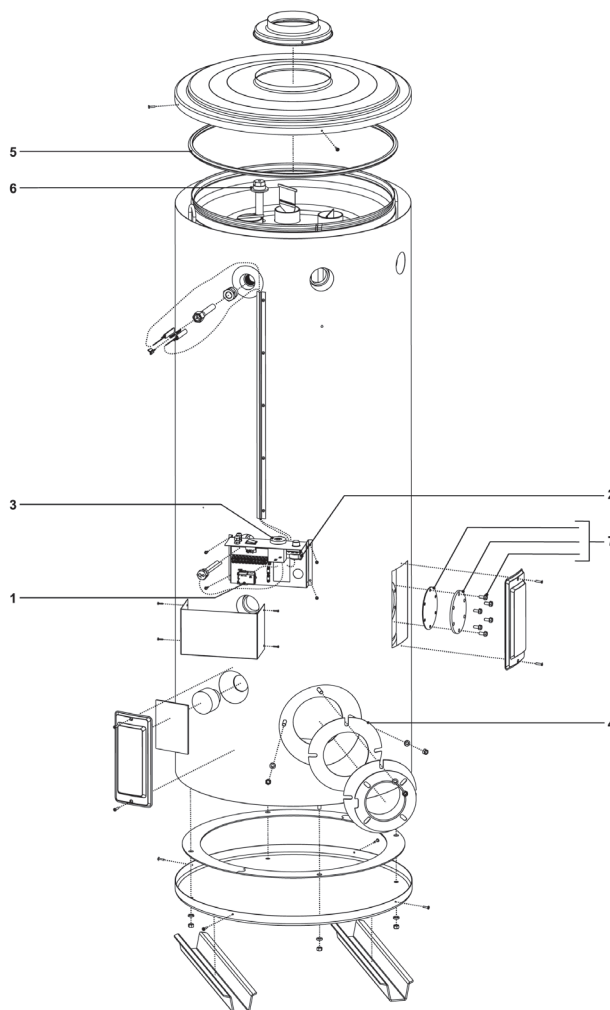

COF + vue éclatée COF

COF pièces détachées

no	Description	199	245	315	385	455	700
1	Aquastat limiteur (84°)	0302991(S)	0302991(S)	0302991(S)	0302991(S)	0302991(S)	0302991(S)
2	Aquastat de sécurité (95°)	0304855(S)	0304855(S)	0304855(S)	0304855(S)	0304855(S)	0304855(S)
3	Aquastat de régulation (40- 80°)	0303031(S)	0303031(S)	0303031(S)	0303031(S)	0303031(S)	0303031(S)
4	Joint plat	0305044(S)	0305044(S)	0305044(S)	0305044(S)	0305044(S)	0305044(S)
5	Joint d'étanchéité fumée	0305098(S)	0305098(S)	0305098(S)	0305098(S)	0305098(S)	0305098(S)
6	Anode	0183463039(S)	0183463039(S)	0183463039(S)	0183463039(S)	0183463039(S)	0183463039(S)
	Anode articulée	0304728(S)	0304728(S)	0304728(S)	0304728(S)	0304728(S)	0304728(S)
7	Kit trappe de visite	0305082(S)	0305082(S)	0305082(S)	0305082(S)	0305082(S)	0305082(S)

Description	date	199	245	315	385	455	700
Pochette des injecteurs à B/P		0305130(S)	0305130(S)	0305131(S)	0305131(S)	0305131(S)	0305131(S)
Pochette des injecteurs à NAT gaz		0305215(S)	0305215(S)	0305216(S)	0305216(S)	0305216(S)	0305216(S)
Gideur fuel		0305135(S)	0305136(S)	0305137(S)	0305138(S)	0305139(S)	0305140(S)
Groupe de sécurité 1"		0070066003(S)	0070066003(S)	0070066003(S)	0070066003(S)	0070066003(S)	0070066003(S)
Soupape Température & Pression(T&P)		0099383005(S)	0099383005(S)	0099383005(S)	0099383005(S)	0099383005(S)	0099383005(S)
Kit anode électrique	depuis le 01-08-'06	0308018(S)	0308018(S)	0308018(S)	0308018(S)	0308018(S)	0308018(S)