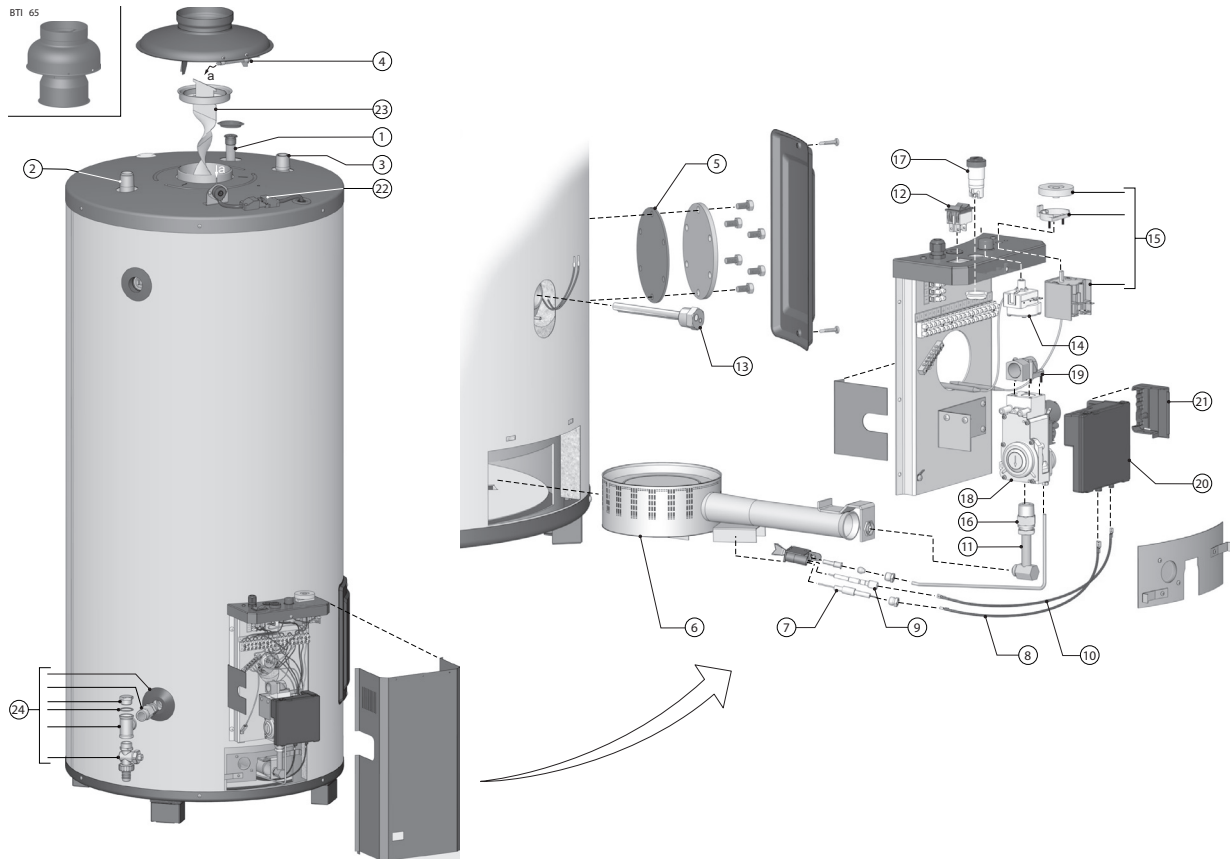

Exploded view BTI

EVD-0026 TOT 01-07-'07