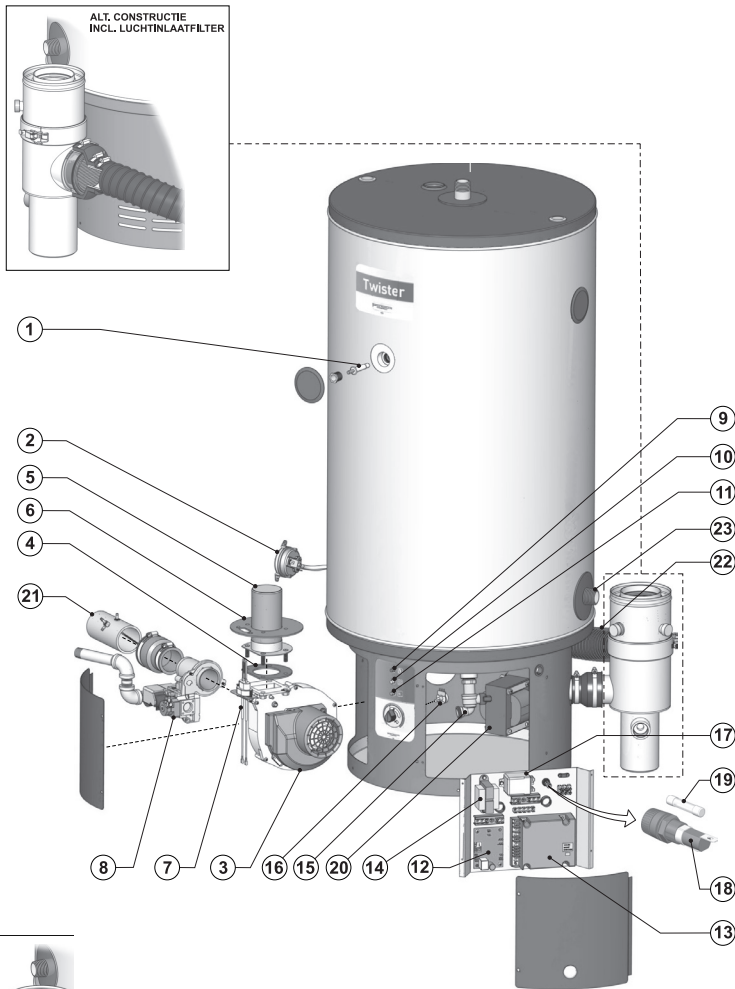

TWI onderdelen

nr	omschrijving	datum	35-130	45-190
1	Thermostaat sensor/ECO		6905055(S)	6905055(S)
2	Luchtdrukschakelaar		0324302(S)	0324512(S)
	Luchtdrukschakelaar lp		0324302(S)	0309343(S)
3	Ventilator MVL RG148		6903771(S)	-
3	Ventilator Ametek 150130-06		-	6903773(S)
4	Pakking ventilator		6903779(S)	6903779(S)
5	Brander		6903780(S)	6903780(S)
6	6 inch brander pakking		6903781(S)	6903781(S)
7	Ontsteker 201QM		6903768(S)	6903768(S)
8	Gasblok		6903775(S)	6903775(S)
9	Rode Led		6907307(S)	6907307(S)
10	Gele Led		6907306(S)	6907306(S)
11	Groene Led		6907305(S)	6907305(S)
12	Thermostaat bord		6903777(S)	6903777(S)
13	Branderautomaat (1018-528)		-	3210536(S)
	Branderautomaat (1018-526)		3210457(S)	-
14	Transformator 120V-24V		6907302(S)	6907302(S)
15	Aftapkraan		6907316(S)	6907316(S)
16	Potentiometer		6905050(S)	6905050(S)
17	Ventilator isolatie relais		4210293(S)	4210293(S)
18	Zekering houder		4210243(S)	4210243(S)
19	Traagzekering 2.5A		4210244(S)	4210244(S)
20	Transformator 230V-120V		4210300(S)	4210300(S)
21	Luchttoevoerpijp		6903783(S)	6903783(S)
22	Lucht inlaat slang		0308233(S)	0308233(S)
23	Koud waterinlaat		6903778(S)	6903778(S)
24	Luchtinlaatfilter	vanaf 16-03-'09	3710169(S)	3710169(S)

TWI accessoires

omschrijving	datum	35-130	45-190
Gaskraan		0300719(S)	0300719(S)
Inlaatcombinatie G1"		0070066003(S)	0070066003(S)
T&P ventiel		0306755(S)	0306755(S)
Luchtinlaatfilterset	tot 16-03-'09	0309344(S)	0309344(S)
Doorstroombegrenzer 3/4" - 12 l/min		0309730(S)	0309730(S)
Doorstroombegrenzer 3/4" - 10 l/min		0309731(S)	0309731(S)
Doorstroombegrenzer 3/4" - 8 l/min		0309732(S)	0309732(S)
Doorstroombegrenzer 3/4" - 6 l/min		0309733(S)	0309733(S)

Exploded view TWI

EVD-0043

EVD-0049