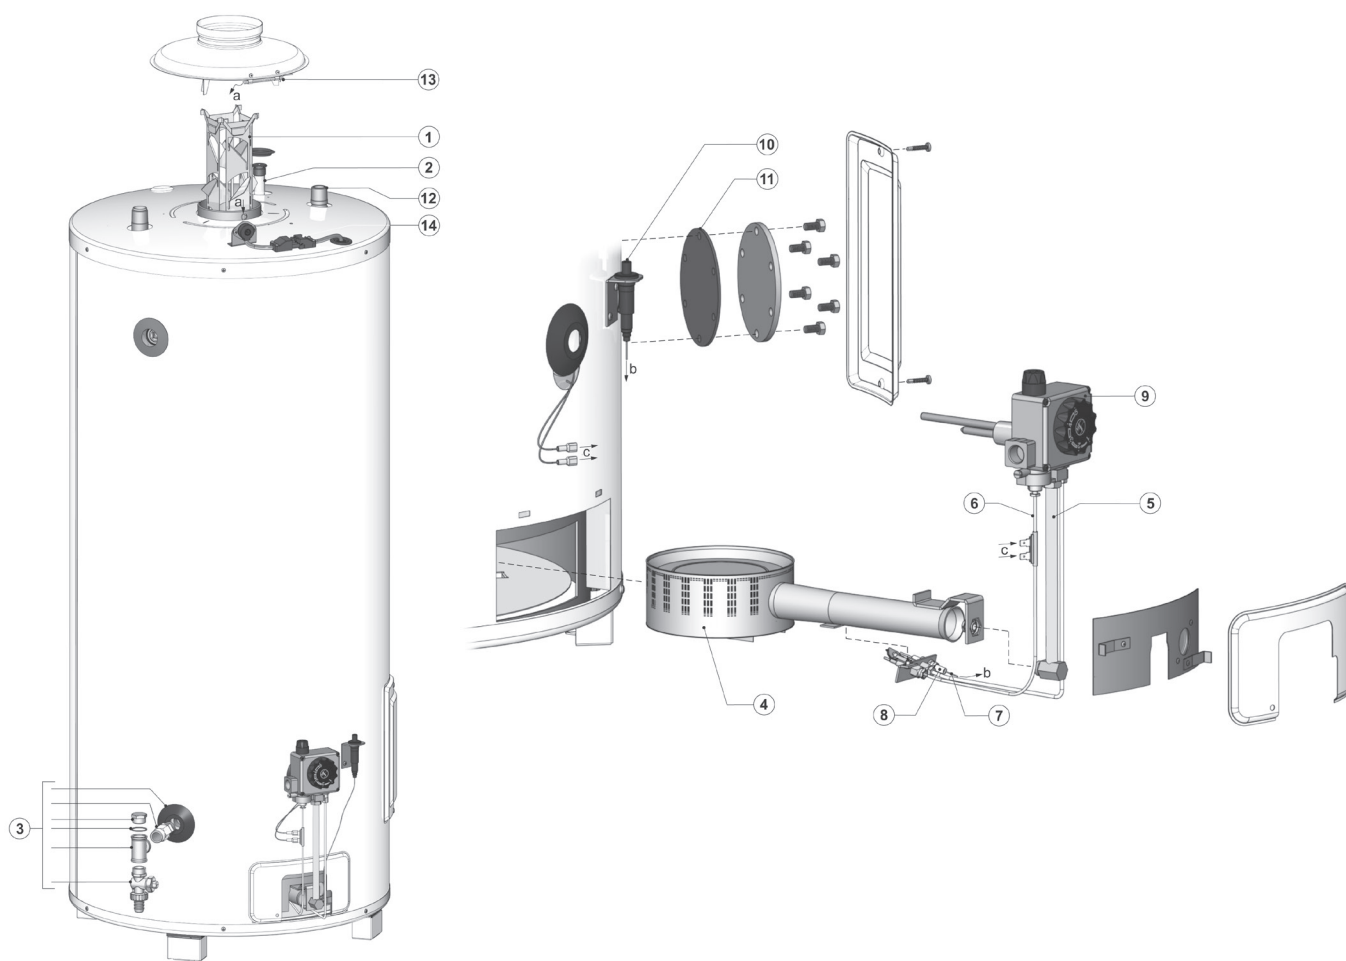

Vue éclatée EQ 280 / 380

EVD-0013