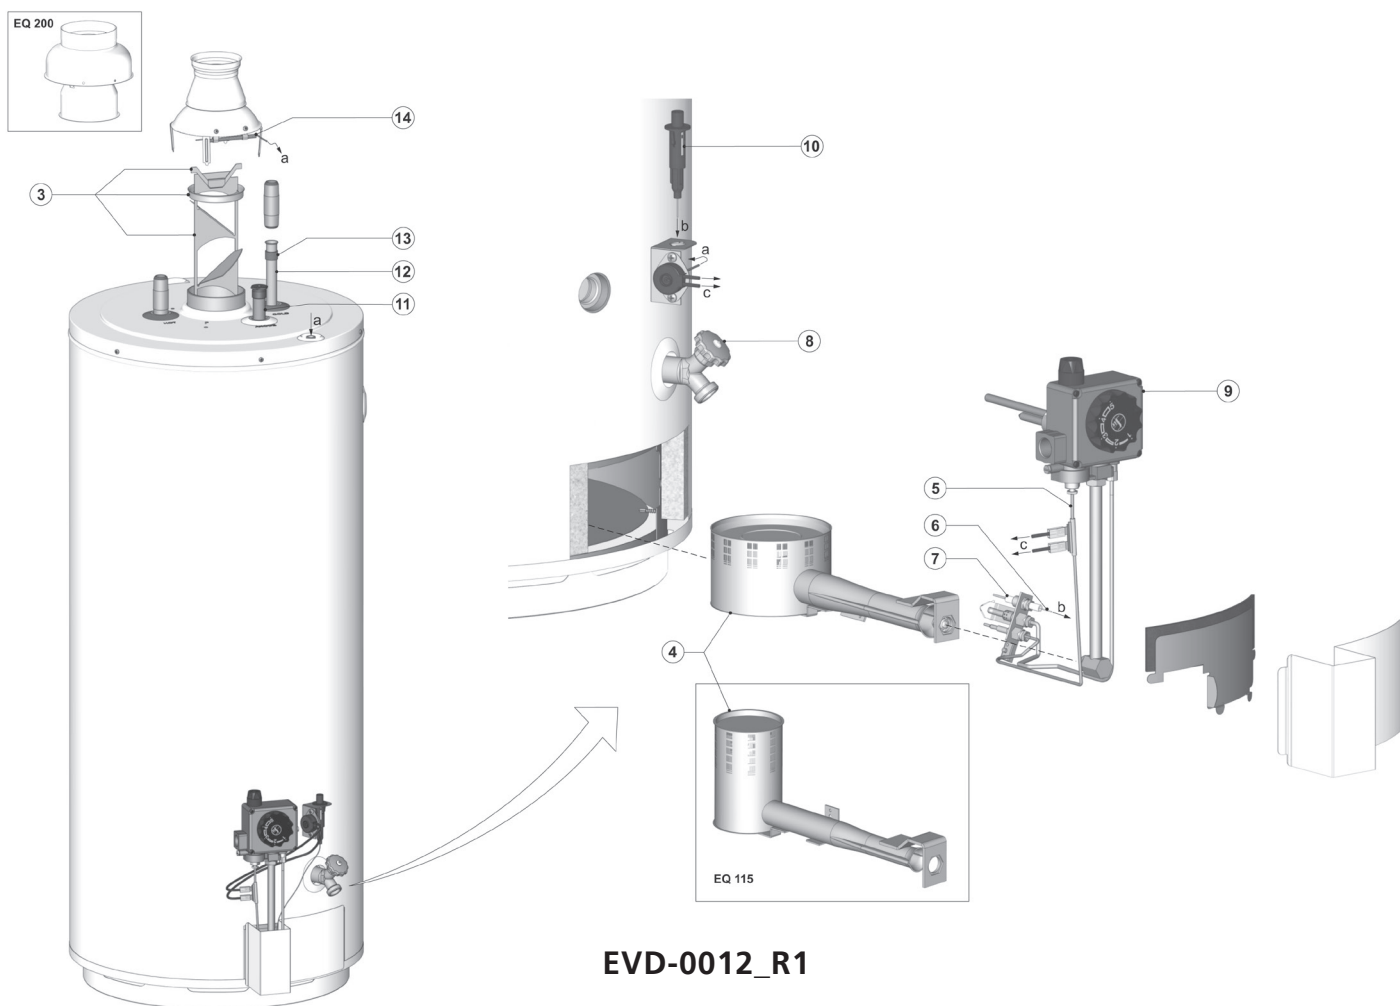

EQ + Vue éclatée EQ 115 / 155 / 200

EQ accessoires

désignation	date	280	380
Kit trappe de visite		0305082(S)	0305082(S)
Groupe de sécurité 3/4" sfr		0302706(S)	0302706(S)
Power anode kit		0308015(S)	0308015(S)
Groupe de sécurité DN 32		-	0309926(S)
Clapet d'expansion 1/2" 8 bars		0305712(S)	0305712(S)

EQ accessoires

désignation	date	115	155	200
Groupe de sécurité 3/4" sfr		0302706(S)	0302706(S)	0302706(S)
Groupe de sécurité DN 32		0309926(S)	0309926(S)	0309926(S)