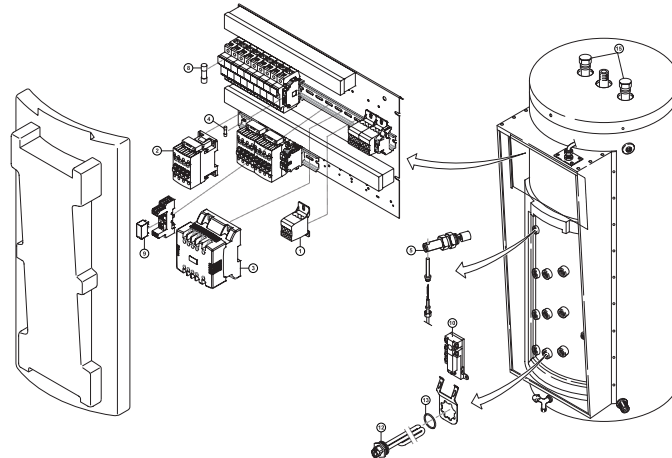

EVD-0057 VANAF 03-10-'11