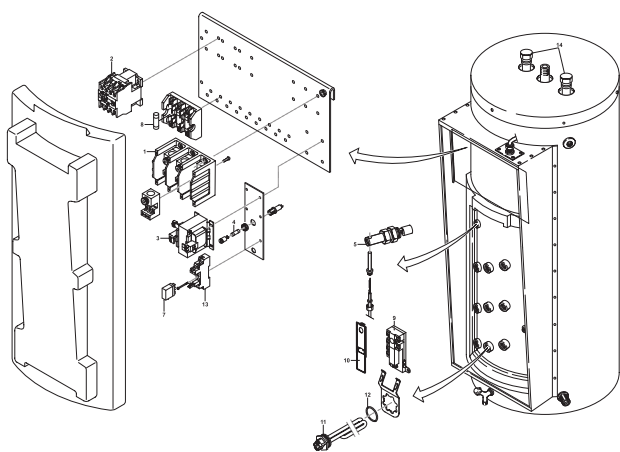

DRE accessoires

omschrijving	52			80			120				
	9 kW	18 kW	36 kW	9 kW	18 kW	36 kW	9 kW	9 kW	18 kW	36 kW	9 kW
Temperatuur en drukregelaar	0076527001(S)	0076527001(S)	0076527001(S)	0076527001(S)	0076527001(S)	0076527001(S)	0076527002(S)	0076527001(S)	0076527001(S)	0076527001(S)	0076527002(S)
Inlaatcombinatieset DN 32	0309926(S)	0309926(S)	0309926(S)	0309926(S)	0309926(S)	0309926(S)	0309926(S)	0309926(S)	0309926(S)	0309926(S)	0309926(S)

EVD-0035 TOT 03-10-'11