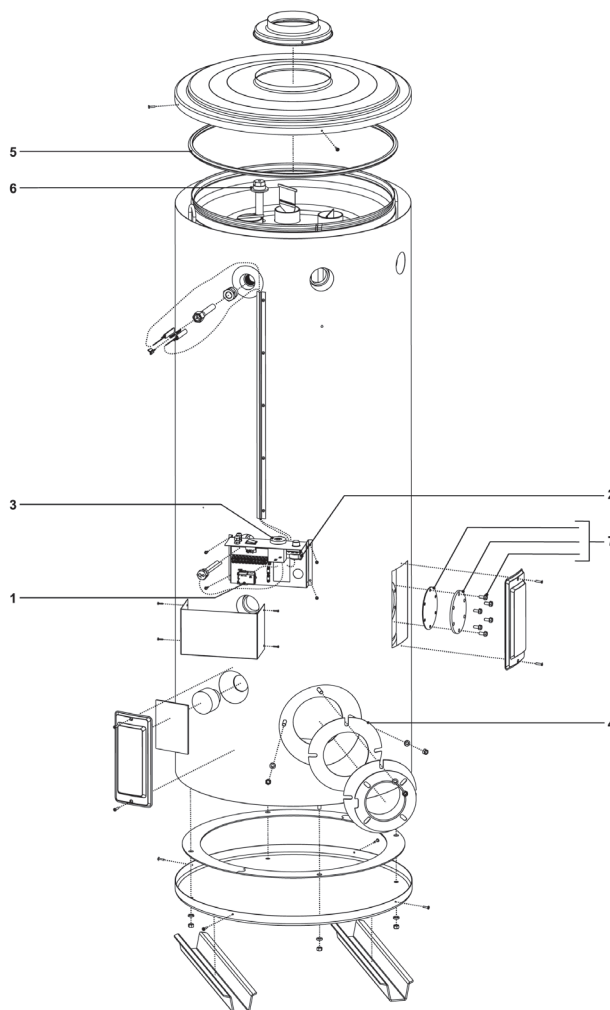

COF + vue éclatée COF

COF pièces détachées

no	designation	199	245	315	385	455	700
1	Aquastat limiteur (84°)	0302991(S)	0302991(S)	0302991(S)	0302991(S)	0302991(S)	0302991(S)
2	Aquastat de sécurité (95°)	0304855(S)	0304855(S)	0304855(S)	0304855(S)	0304855(S)	0304855(S)
3	Aquastat de régulation (40- 80°)	0303031(S)	0303031(S)	0303031(S)	0303031(S)	0303031(S)	0303031(S)
4	Joint plat	0305044(S)	0305044(S)	0305044(S)	0305044(S)	0305044(S)	0305044(S)
5	Joint d'étanchéité fumée	0305098(S)	0305098(S)	0305098(S)	0305098(S)	0305098(S)	0305098(S)
6	Anode	0183463039(S)	0183463039(S)	0183463039(S)	0183463039(S)	0183463039(S)	0183463039(S)
	Anode articulée	0304728(S)	0304728(S)	0304728(S)	0304728(S)	0304728(S)	0304728(S)
7	Kit trappe de visite	0305082(S)	0305082(S)	0305082(S)	0305082(S)	0305082(S)	0305082(S)

designation	date	199	245	315	385	455	700
Pochette des injecteurs à B/P		0305130(S)	0305130(S)	0305131(S)	0305131(S)	0305131(S)	0305131(S)
Pochette des injecteurs à NAT gaz		0305215(S)	0305215(S)	0305216(S)	0305216(S)	0305216(S)	0305216(S)
Gideur fuel		0305135(S)	0305136(S)	0305137(S)	0305138(S)	0305139(S)	0305140(S)
Groupe de sécurité 1"		0070066003(S)	0070066003(S)	0070066003(S)	0070066003(S)	0070066003(S)	0070066003(S)
Soupape Température & Pression(T&P)		0099383005(S)	0099383005(S)	0099383005(S)	0099383005(S)	0099383005(S)	0099383005(S)
Kit anode électrique	depuis le 01-08-'06	0308018(S)	0308018(S)	0308018(S)	0308018(S)	0308018(S)	0308018(S)