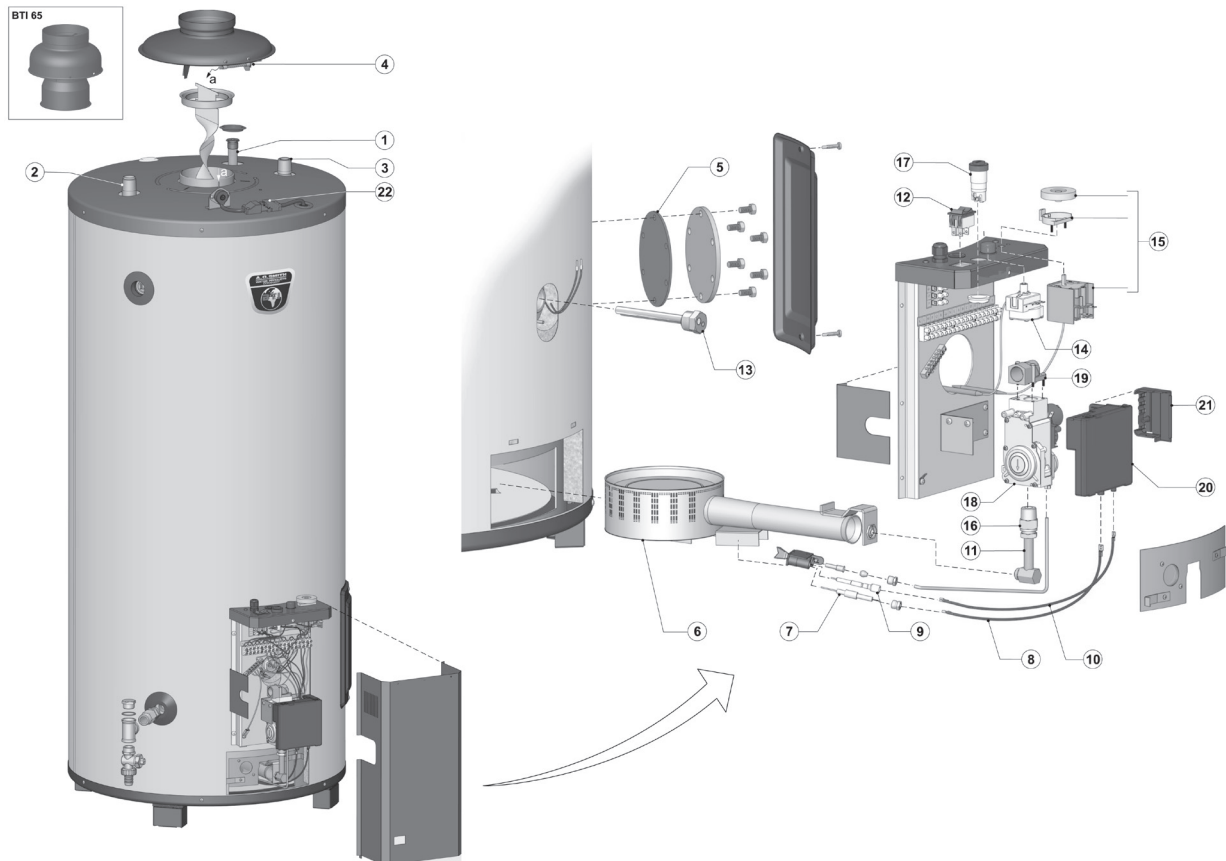

EVD-0026

EVD-0040 Cross-fired flue DEPUIS LE 01-07-'07