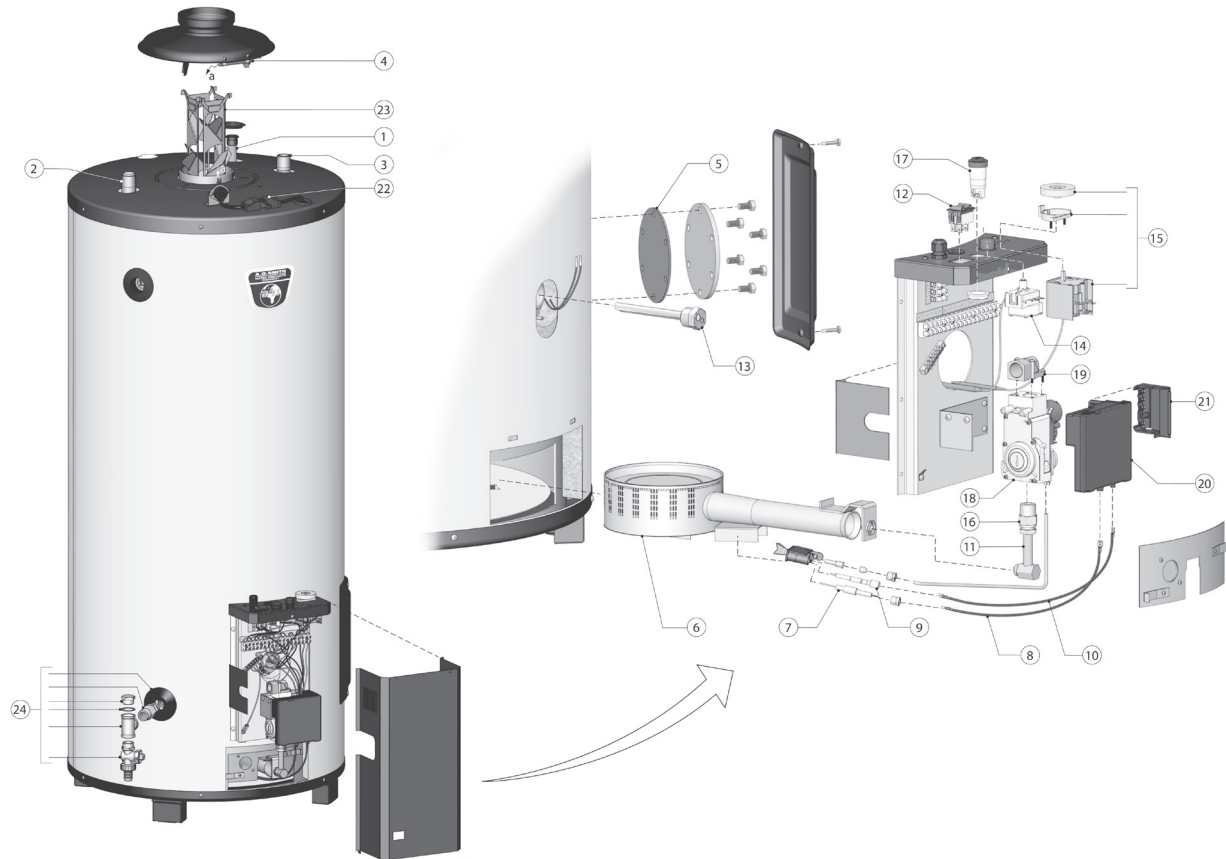

Vue éclatée BTI

EVD-0041